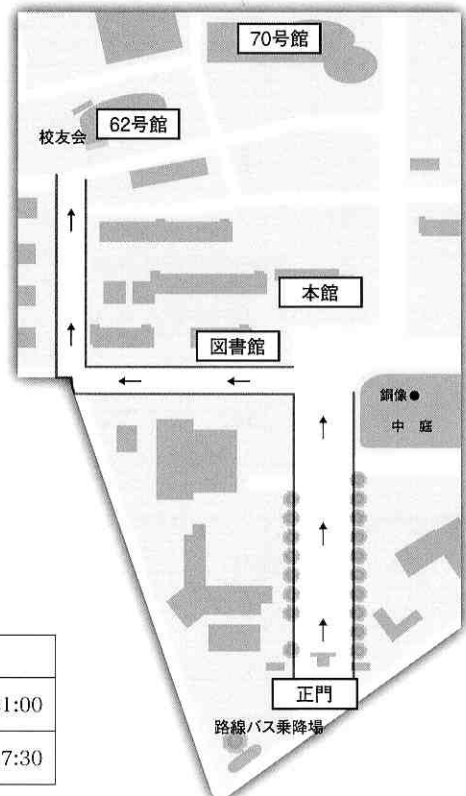

平成23年度「母校を訪ねる会」開催要項

1. 1 今回の対象者 第二工学部 第9回卒業生（卒業後50年・昭和36年3月卒）
   工学部 第19回卒業生（卒業後40年・昭和46年3月卒）
   工学部 第29回卒業生（卒業後30年・昭和56年3月卒）
   工学部 第39回卒業生（卒業後20年・平成3年3月卒）
   工学部 第49回卒業生（卒業後10年・平成13年3月卒）
2. 2 日 時 **平成23年10月23日（日）**
3. 3 日 程
   10:00～11:30 受付 62号館（愛称・ハットNE）・1階ロビー（下記地図参照）
   受付時に、校友お一人につき参加費として1,000円を申し受けます。
   但し、ご同伴のご家族の方は無料です。
   11:40～11:50 記念撮影 本館前中庭〔雨天の場合は本館（60号館）南側エントランス〕
   12:00～13:30 懇親会 62号館（愛称・ハットNE）・1階食堂
   工学部長、校友会長、参加校友代表の方々のご挨拶のあと懇親会に移ります。工学部教職員も同席いたします。
4. 4 出欠確認 誠に恐縮ですが準備の都合がありますので、出欠のご返事を同封のハガキで
   9月28日（水）までお知らせください。

日本大学工学部校友会事務局

TEL 024-944-1327 FAX 024-944-1327

〒963-1165 郡山市田村町徳定字中河原1

※ 「母校を訪ねる会」にあわせて開かれるクラス会への出欠連絡は、クラス会の幹事へご連絡ください。「母校を訪ねる会」への出欠連絡とは異なります。

5 その他

- 日本大学郡山研修会館は、平成19年3月末日より宿泊業務を廃止しております。
  宿泊を希望されます方は、市内宿泊施設をご利用くださいますよう、よろしくお願ひします。
- 駐車スペースに限りがありますので、お車でのご来校は出来るだけご遠慮ください。
- 当日は郡山駅西口より、工学部行きのシャトルバス（下記表参照）が運行しております。そちらもご利用下さい。

以上

シャトルバス（無料） 郡山駅⇄工学部									
工学部発	11:00	12:00	14:00	15:00	16:00	17:00	18:00	20:00	21:00
郡山駅発	8:30	9:30	10:30	11:30	12:30	14:30	15:30	16:30	17:30