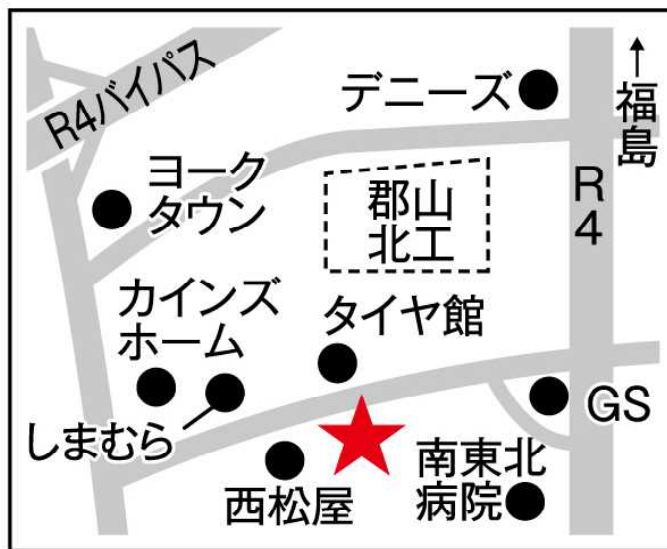

ほっこりc a f eまあぶる

まあぶるの意味はラテン語で  
光の中できらめく結晶石のこと。

ゆっくりていねいに  
原石を磨くように  
それぞれの個性を光らせたい。  
そして、生き生きと働いて欲しい。

そう願って決めた名前です。

ロゴはc a f eの「C」と  
コーヒーカップの中に  
うずまきの「まあぶる」がある  
デザインになっています。

所在地 〒963-8052  
郡山市八山田一丁目6番